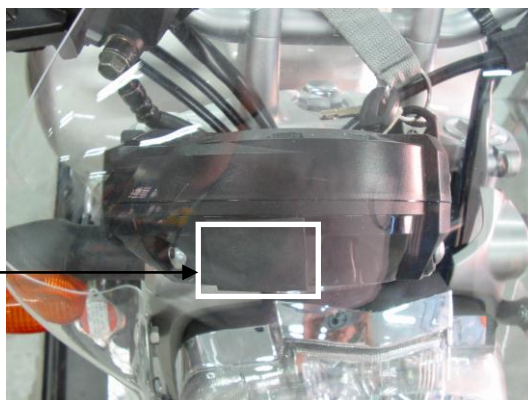

NOTICE DE MONTAGE

FAZMAX & MINI FAZMAX ERMAX ADAPTABLE SUR FZ6 2004/2007 SAUTE VENT ERMAX ADAPTABLE SUR FZ6 S2 2007/2010

Kit de fixation

- 2 vis BHC 6x35
- 2 vis BHC 6x40
- 2 entretoises de 6x14
- 2 entretoises de 6x19
- 4 vis BHC 6x10
- 4 écrous plats M6
- 4 rondelles caoutchoucs
- 1 mousse adhésive
- 2 pattes de fixation

* Position de l'entretoise 6x14 et de la vis BHC 6x35.

* Position de l'entretoise 6x19 et de la vis BHC 6x40.

* Position de la mousse adhésive

« ATTENTION »

* Tout accessoire monté ne sera plus considéré comme neuf et ne sera **ni repris ni échangé**.